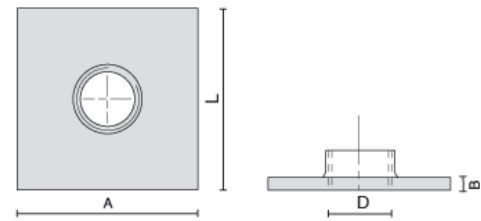

Type P (Firkantede)

RESULTAT = 60

8

Type	D Thread	A Lenght	L	B
P25-8	8,00 mm	25,00 mm	25,00 mm	2,50 mm
P30-8	8,00 mm	30,00 mm	30,00 mm	2,50 mm
P35-8	8,00 mm	35,00 mm	35,00 mm	2,50 mm
P40-8	8,00 mm	40,00 mm	40,00 mm	2,50 mm
P50-25-8	8,00 mm	50,00 mm	25,00 mm	2,50 mm
P50-30-8	8,00 mm	50,00 mm	30,00 mm	2,50 mm

10

Type	D Thread	A Lenght	L	B
P25-10	10,00 mm	25,00 mm	25,00 mm	3,00 mm
P30-10	10,00 mm	30,00 mm	30,00 mm	3,00 mm
P35-10	10,00 mm	35,00 mm	35,00 mm	3,00 mm
P40-10	10,00 mm	40,00 mm	40,00 mm	3,00 mm
P45-10	10,00 mm	45,00 mm	45,00 mm	3,00 mm
P50-10	10,00 mm	50,00 mm	50,00 mm	3,00 mm
P50-25-10	10,00 mm	50,00 mm	25,00 mm	3,00 mm
P50-30-10	10,00 mm	50,00 mm	30,00 mm	3,00 mm

20

Type	D Thread	A Lenght	L	B
P100-100-20	20,00 mm	100,00 mm	100,00 mm	4,00 mm
P100-50-20	20,00 mm	100,00 mm	50,00 mm	4,00 mm
P40-20	20,00 mm	40,00 mm	40,00 mm	4,00 mm
P45-20	20,00 mm	45,00 mm	45,00 mm	4,00 mm
P50-20	20,00 mm	50,00 mm	50,00 mm	4,00 mm
P60-20	20,00 mm	60,00 mm	60,00 mm	4,00 mm
P60-30-20	20,00 mm	60,00 mm	30,00 mm	3,00 mm
P60-40-20	20,00 mm	60,00 mm	40,00 mm	4,00 mm
P70-20	20,00 mm	70,00 mm	70,00 mm	4,00 mm
P80-20	20,00 mm	80,00 mm	80,00 mm	4,00 mm
P80-40-20	20,00 mm	80,00 mm	40,00 mm	4,00 mm
P80-50-20	20,00 mm	80,00 mm	50,00 mm	4,00 mm
P80-60-20	20,00 mm	80,00 mm	60,00 mm	4,00 mm

24

Type	D Thread	A Lenght	L	B
P100-100-24	24,00 mm	100,00 mm	100,00 mm	4,00 mm
P100-50-24	24,00 mm	100,00 mm	50,00 mm	4,00 mm
P50-24	24,00 mm	50,00 mm	50,00 mm	4,00 mm
P60-24	24,00 mm	60,00 mm	60,00 mm	4,00 mm
P60-40-24	24,00 mm	60,00 mm	40,00 mm	4,00 mm
P70-24	24,00 mm	70,00 mm	70,00 mm	4,00 mm
P80-24	24,00 mm	80,00 mm	80,00 mm	4,00 mm
P80-40-24	24,00 mm	80,00 mm	40,00 mm	4,00 mm
P80-50-24	24,00 mm	80,00 mm	50,00 mm	4,00 mm
P80-60-24	24,00 mm	80,00 mm	60,00 mm	4,00 mm